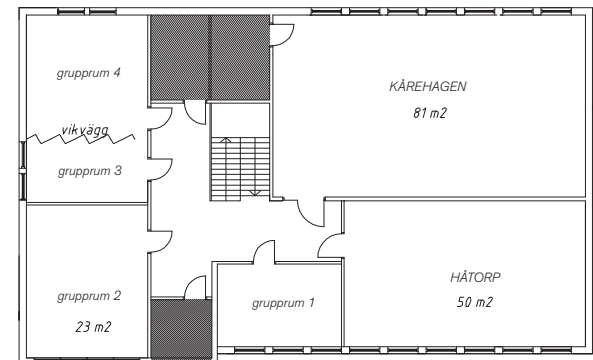

KÅREHAGEN

LOKALÖVERSIKT - ASPENÄS HERRGÅRD

LOKAL	Bredd	Längd	m ²	 U-BORD	 SKOL	 BIO	 ÖAR	 CIRKEL	 FISKBEN	 STYRELSE
Kårehagen	6,96	11,48	80	32	50	80	48	40	40	-
Håtorp	5,57	9	50	24	26	50	26	28	24	-
Nygård	4,35	5,38	23	-	-	-	-	10	-	-
Grupprum 1	3,54	4,8	17	-	-	-	-	-	-	10
Grupprum 2	4,66	5,32	25	-	-	-	-	-	-	10
Grupprum 3	2,49	4,35	11	-	-	-	-	-	-	6
Grupprum 4	4,35	4,63	20	-	-	-	8	-	-	-
Grupprum 3-4	4,35	7,12	31	-	-	-	14	-	-	-