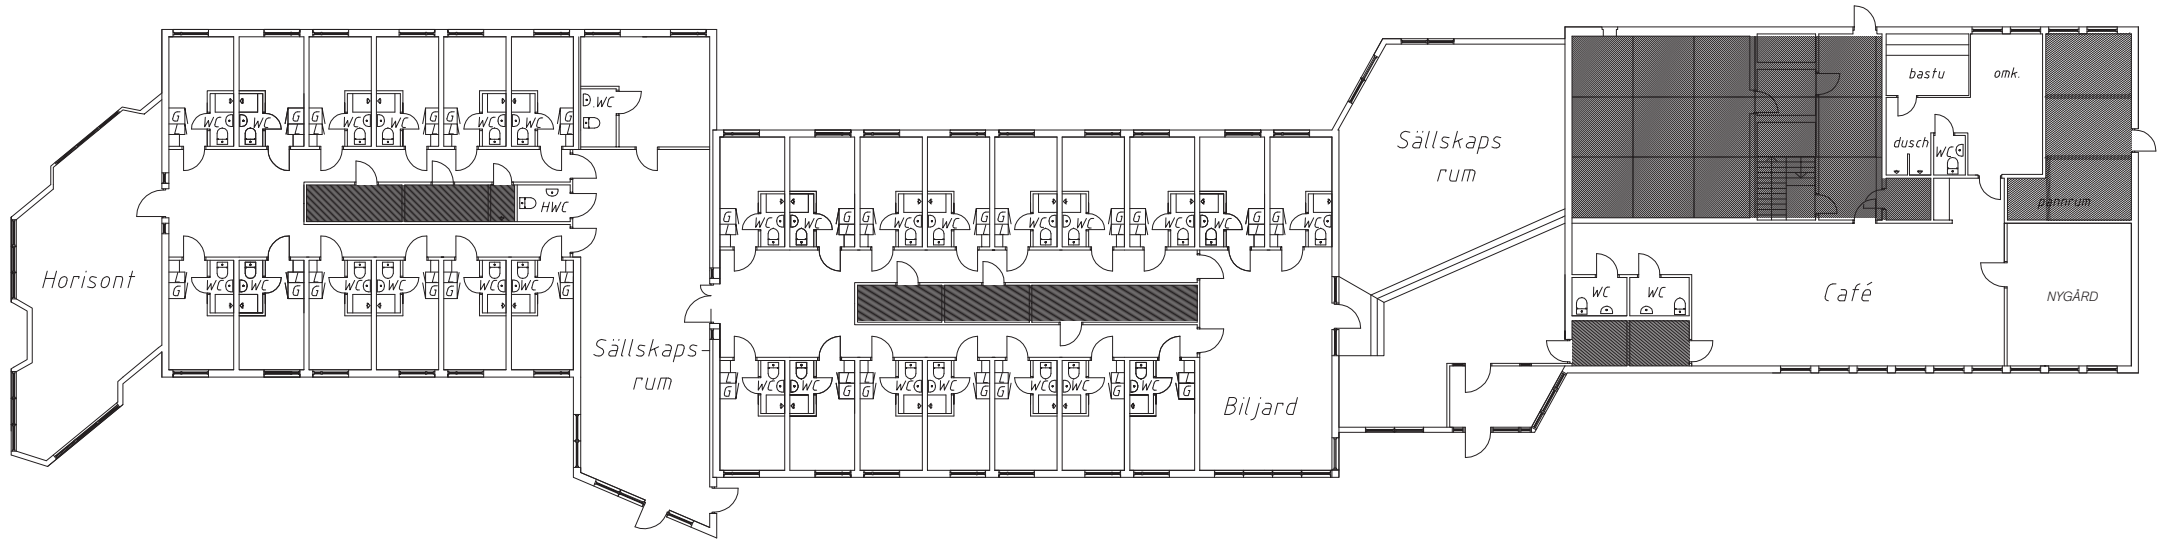

KÅREHAGEN

LOKALÖVERSIKT - ASPENÄS HERRGÅRD

LOKAL	Bredd	Längd	m ²	 U-BORD	 SKOL	 BIO	 ÖAR	 CIRKEL	 FISKBEN	 STYRELSE
Kårehagen	6,96	11,48	80	32	50	80	48	40	40	-
Håtorp	5,57	9	50	24	26	50	26	28	24	-
Nygård	4,35	5,38	23	-	-	-	-	10	-	-
Grupprum 1	3,54	4,8	17	-	-	-	-	-	-	10
Grupprum 2	4,66	5,32	25	-	-	-	-	-	-	10
Grupprum 3	2,49	4,35	11	-	-	-	-	-	-	6
Grupprum 4	4,35	4,63	20	-	-	-	8	-	-	-
Grupprum 3-4	4,35	7,12	31	-	-	-	14	-	-	-

KÅREHAGEN

HÅTORP